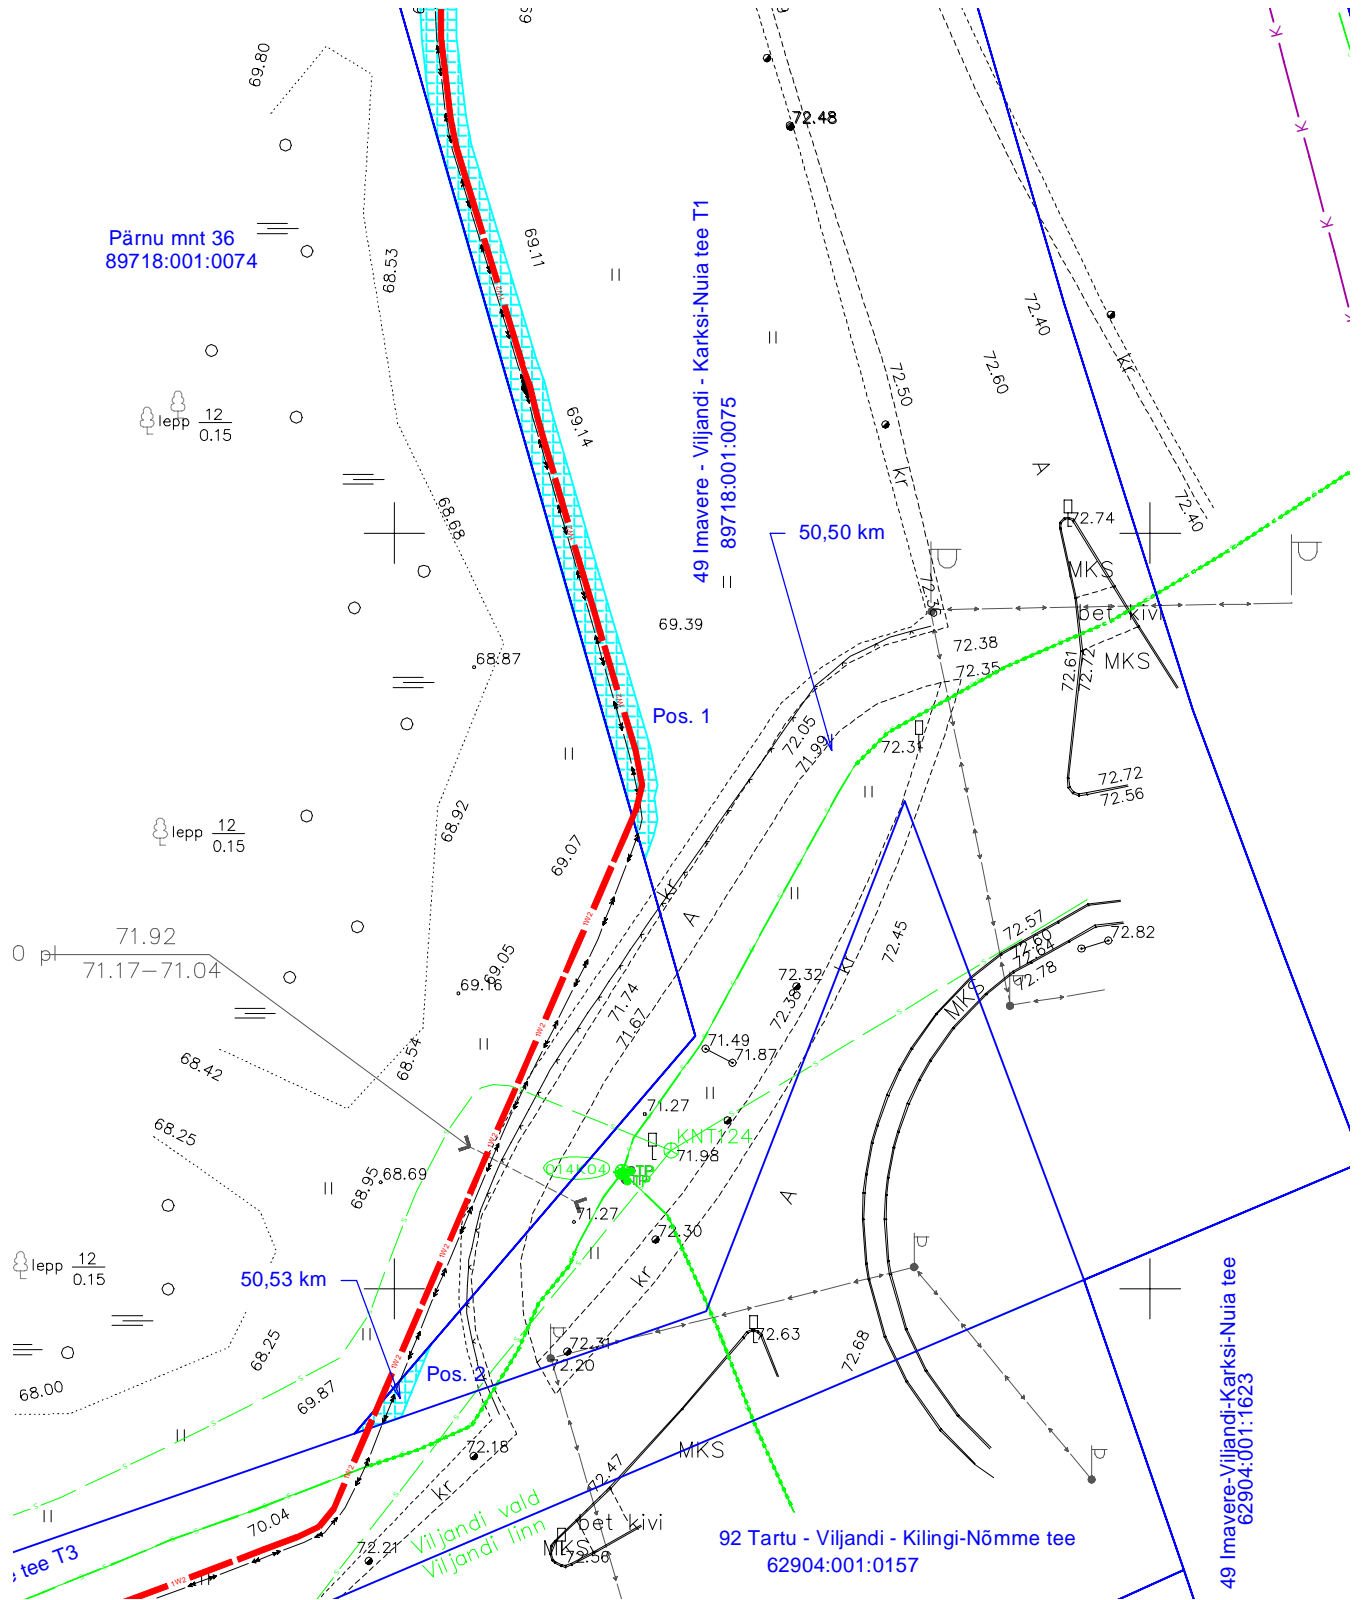

Isikliku kasutusõiguse ala plaan
 49 Imavere - Viljandi - Karksi-Nuia tee T1 (89718:001:0075)
 Viljandi linnas Viljandi vallas Viljandi maakonnas
 M 1:500; A4

Jrk. nr	IKÕ ala Pos nr	Kinnistu registriosaja number	Katastriüksuse tunnus, nimi ja sihtotstarve	Asukoht riigitee suhtes	Ala pindala, m ²
1	Pos. 1	3712639	49 Imavere - Viljandi - Karksi-Nuia tee T1 Transpordimaa	49 Imavere - Viljandi - Karksi-Nuia tee T1 km. 49,94-50,50	1256
2	Pos. 2			49 Imavere - Viljandi - Karksi-Nuia tee T1 km. 50,53	6

- Kasutusõiguse ala [1262 m²]
- Proj. 15 kV maakaabelliin
- Katastriüksuse piir